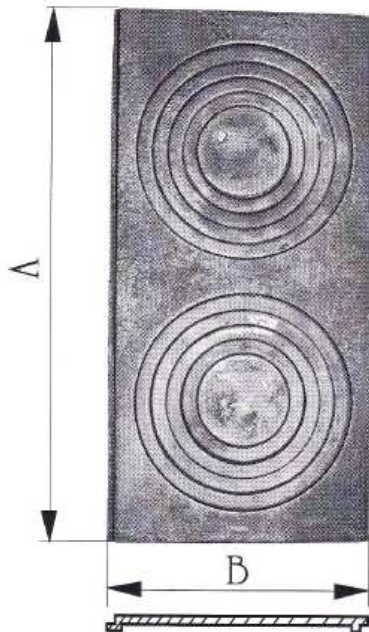

SKŁADY „ŻELIWIARZ”

1. 85. C. TAŚMY I FOLIE BUDOWLANE GALANTERIA ŻELIWNA, PŁYTA KUCHENNA "DWUOTWOROWA"

EDYCJA I 2012. STAN NA DZIEŃ 2012.12.01

Płyta kuchenna "2 - otworowa"

Dłyty restauracyjne

Rodzaj	A mm	B mm	H mm	Ciepłar kg
1	850	370	16	27,5
2	1000	440	37	100
3 (ślepa)	1000	440	37	100